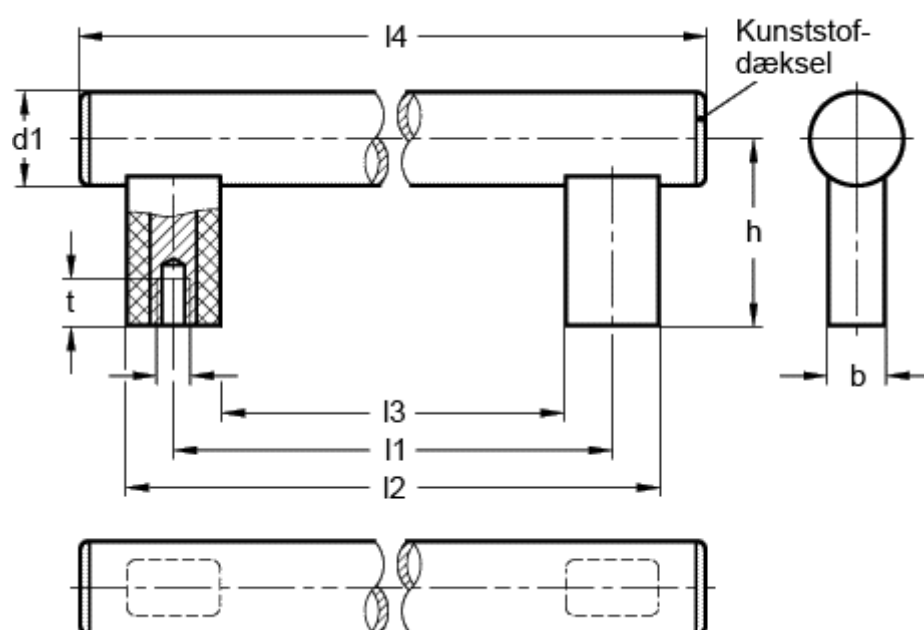

Varenummer: 201142300

Beskrivelse: E+G Rørgreb GN 666-30-M6-300-SW

## Mål

$b = 18$

$t \text{ min} = 15$

$d_1 = 30$

$d_2 = M6$

$h = 60$

$l_1 = 300$

$l_2 = 330$